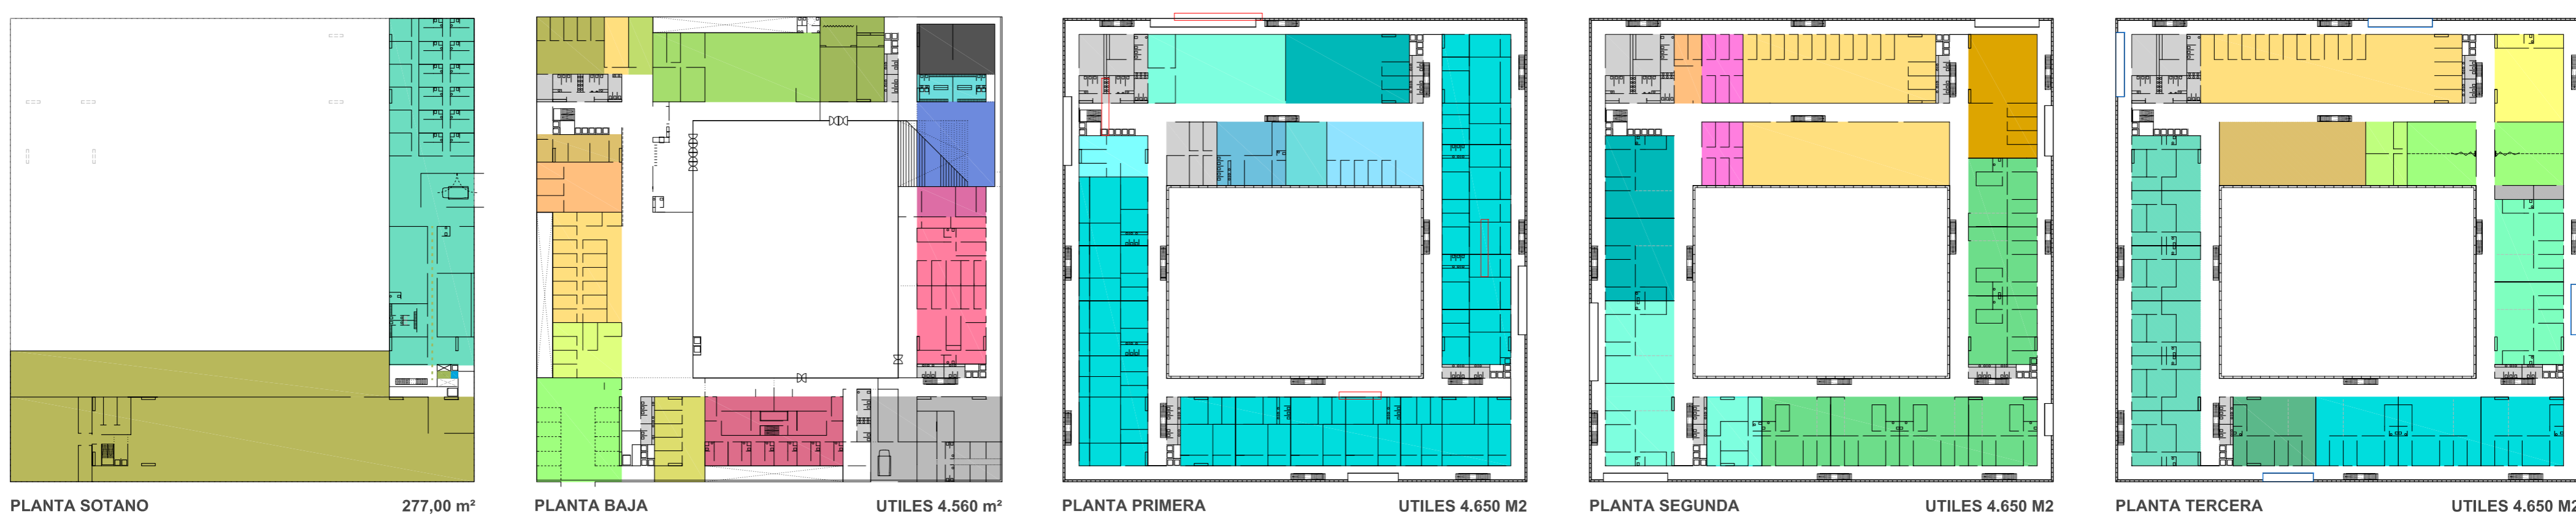

VERSATILIDAD DE LOS JUZGADOS

2936 M ² ARCHIVO Y PIEZAS DE CONVENCION	89 M ² SALAS DE VISTAS DE MENORES	100 M ² ABOGACIA DEL ESTADO	1420 M ² JUZGADOS PRIMERA INSTRUCCION	288 M ² ASEOS Y DESCANSOS
1520 M ² MEDICINA LEGAL FORENSE	433 M ² JUZGADOS DE MENORES	165 M ² SINDICATOS	650 M ² JUZGADO SOCIAL	375 M ² SALA USOS MÚLTIPLES
475 M ² DETENIDOS	59 M ² JUZGADO DE GUARDIA	111 M ² POLICIA LOCAL	490 M ² JUZGADOS CONTENCIOSO ADMINISTRATIVO	114 M ² JUNTA ELECTORAL
407 M ² POLICIA JUDICIAL	59 M ² OFICINA BANCARIA	187 M ² DESCANATO	1130 M ² SCP GENERAL	
183 M ² REGISTRO CIVIL	491 M ² SALA DE BODAS	365 M ² PROCURADORES	365 M ² SCP 1º CIVIL	
378 M ² APARCAMIENTO	237 M ² INSTALACIONES	406 M ² ABOGADOS Y TOGAS	81 M ² SCP 2º SOCIAL	
164 M ² ATENCION A LA VICTIMA	447 M ² VESTUARIOS	121 M ² GRADUADOS SOCIALES	288 M ² ASEOS Y DESCANSOS	
325 M ² PERITOS JUDICIALES	81 M ² ASEOS Y DESCANSOS	425 M ² SERVICIOS ADMINISTRATIVOS CAR	234 M ² EQUIPO PSICO - SOCIAL	
181 M ² SERVICIOS JURIDICOS	288 M ² ASEOS Y DESCANSOS			

PLANTA ESPACIO URBANO ESCALA 1:400

PLANTA PRIMERA ESCALA 1:400